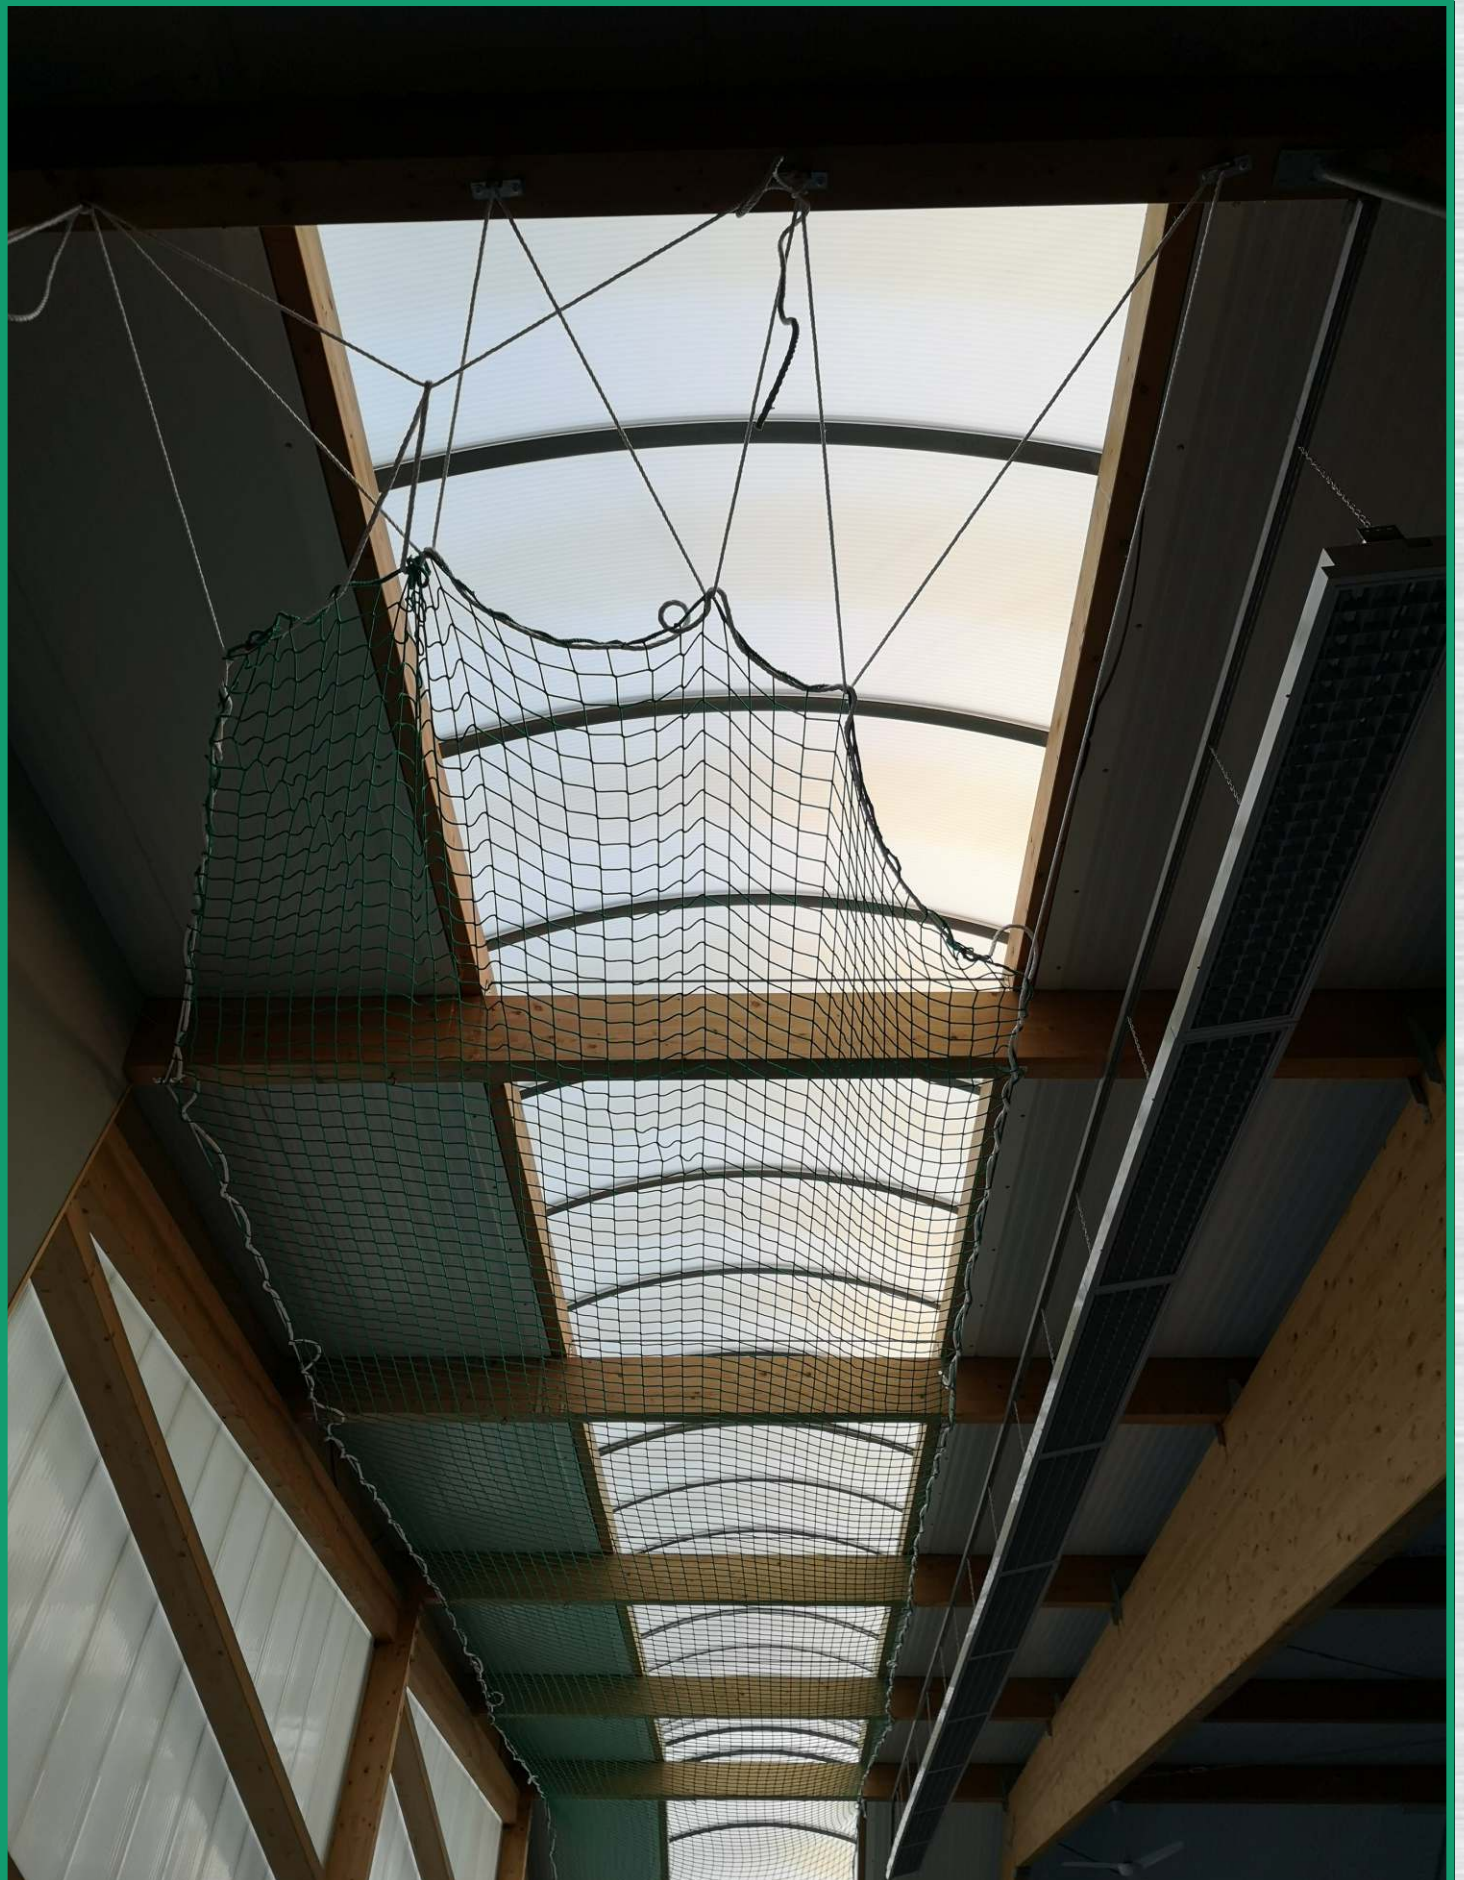

Balko - Drain® GmbH

Fliesen - wie - auf - Schienen . de 12 Jahre Garantie