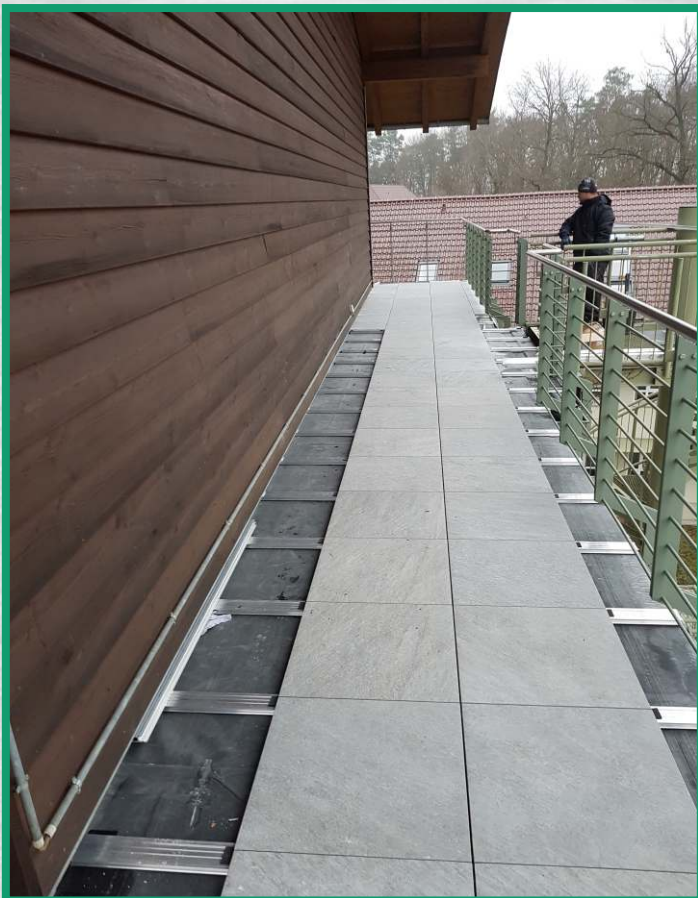

Die Dachentwässerung konnte unter das Feinsteinzeug verlegt werden in Kombination der Systeme 80 und 160 von der Balko-Drain GmbH. Die spezielle Ablaufrinne wurde mit dem System 160 gefertigt.