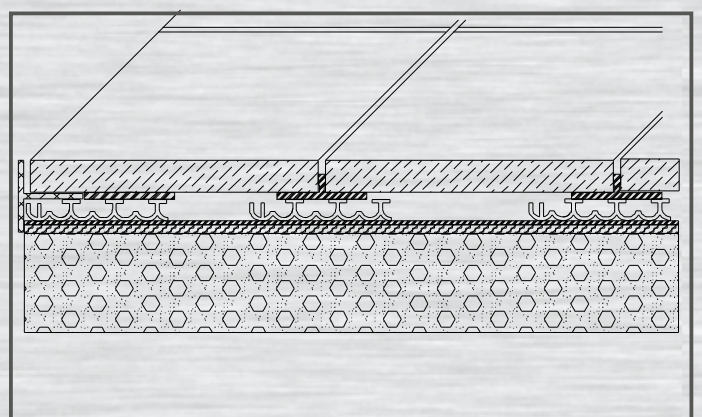

BD - System 160 L

- Der Untergrund kann schief sein wie er will.
- Durch die geniale Ausrichttechnik machen wir den Boden exakt gerade.
- Ideal zur Verlegung von Feinsteinzeug 60 x 60
- Betonwerksteinplatten 40 x 40
- natürlich auch für andere Böden wie WPC, etc.