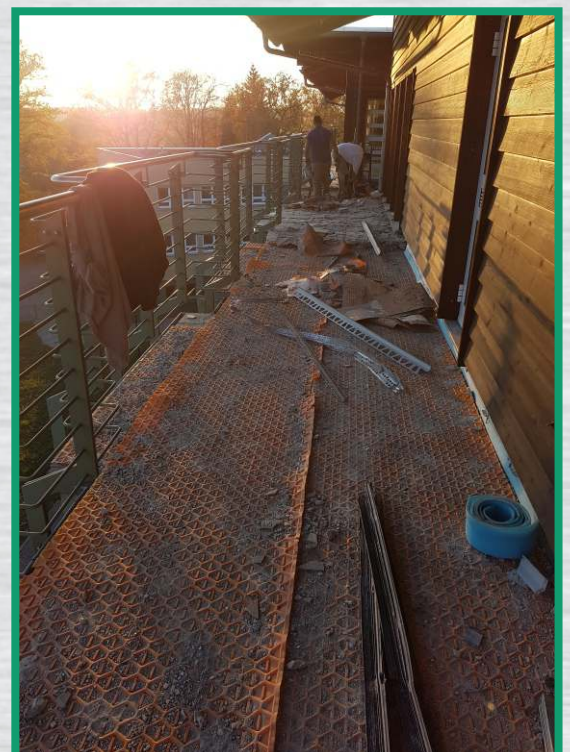

Diese Dachterrasse musste im Jahr 2018 nach nur 8 Jahren erneut saniert werden.

Das System mit den roten Drainagebahnen hat schon nach kurzer Zeit versagt.

Bei der Sanierung konnten 6 cm neue, zusätzliche Dämmung aufgebracht werden.

Ein weiterer Vorteil von den Balko - Drain - Systemen.