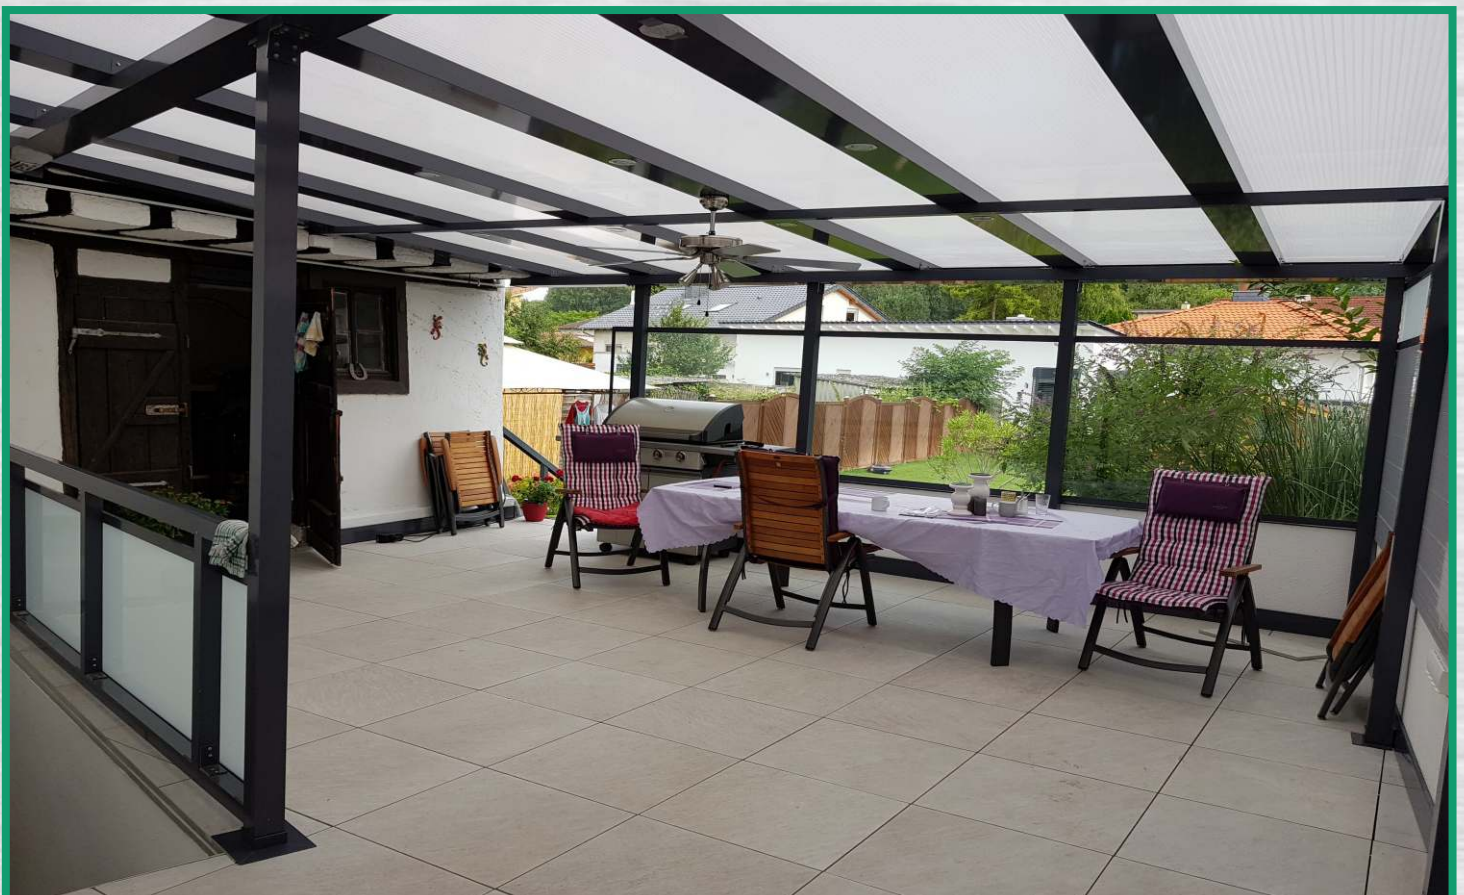

Balko - Drain GmbH®

Fliesen - wie - auf - Schienen . de 12 Jahre Garantie

Nachher