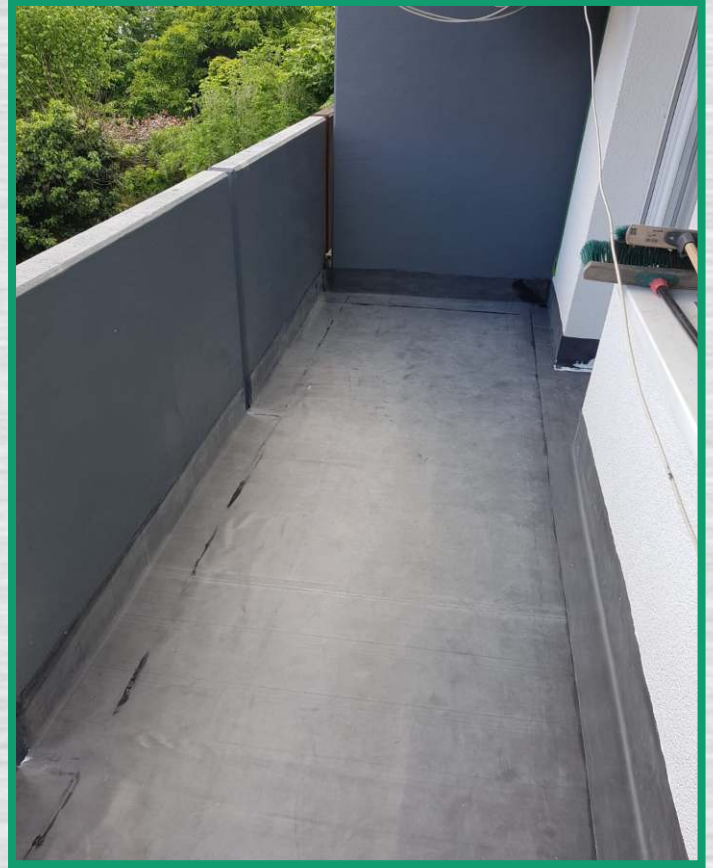

Balko - Drain® GmbH

Wir sind Hersteller von professionellen Drainagesystemen

Balkon mit Betonbrüstung