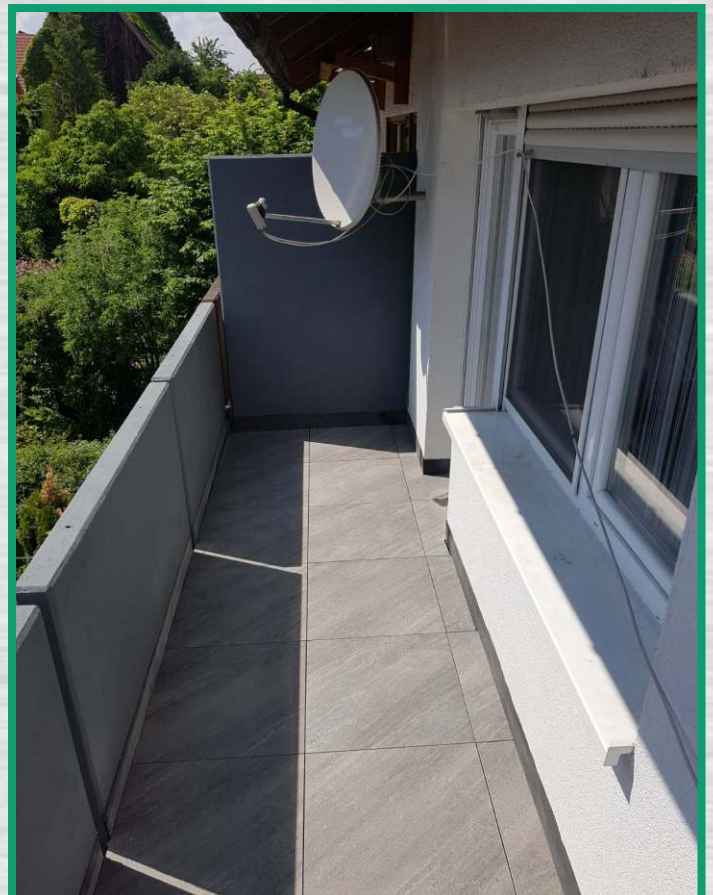

Hier das fertige Ergebnis