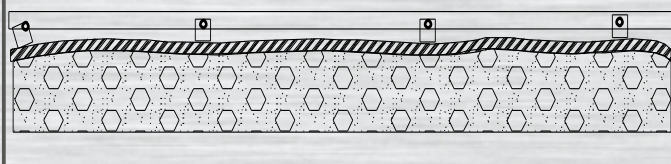

# Balko - Drain GmbH <sup>®</sup>

Hier die wichtigsten 8 Drainagesysteme

BD - System 43

BD - System 60

BD - System 80

BD - System 801

BD - System 160

BD - System 160 L

- Der Untergrund kann schief sein wie er will.
- Durch die geniale Ausrichttechnik machen wir den Boden exakt gerade.
- Ideal zur Verlegung von Feinsteinzeug 60 x 60
- Betonwerksteinplatten 40 x 40
- natürlich auch für andere Böden wie WPC, etc.

BD - System 60 - 50

BD - System „Terrasse To Go“