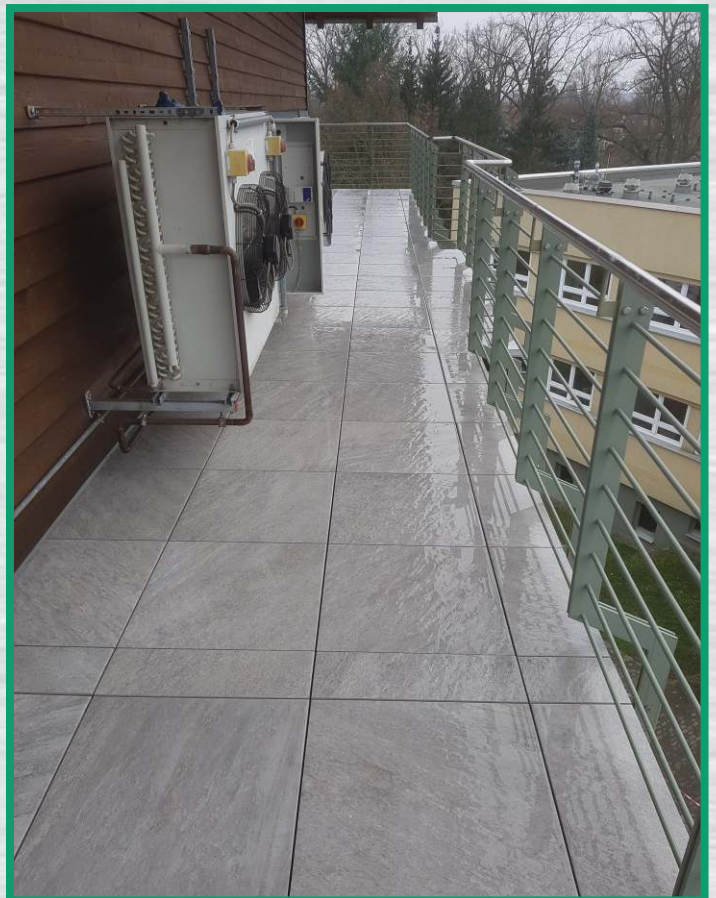

Die Dachentwässerung konnte unter das Feinsteinzeug verlegt werden in Kombination der Systeme 80 und 160 von der Balko-Drain GmbH. Die spezielle Ablaufrinne wurde mit dem System 160 gefertigt.