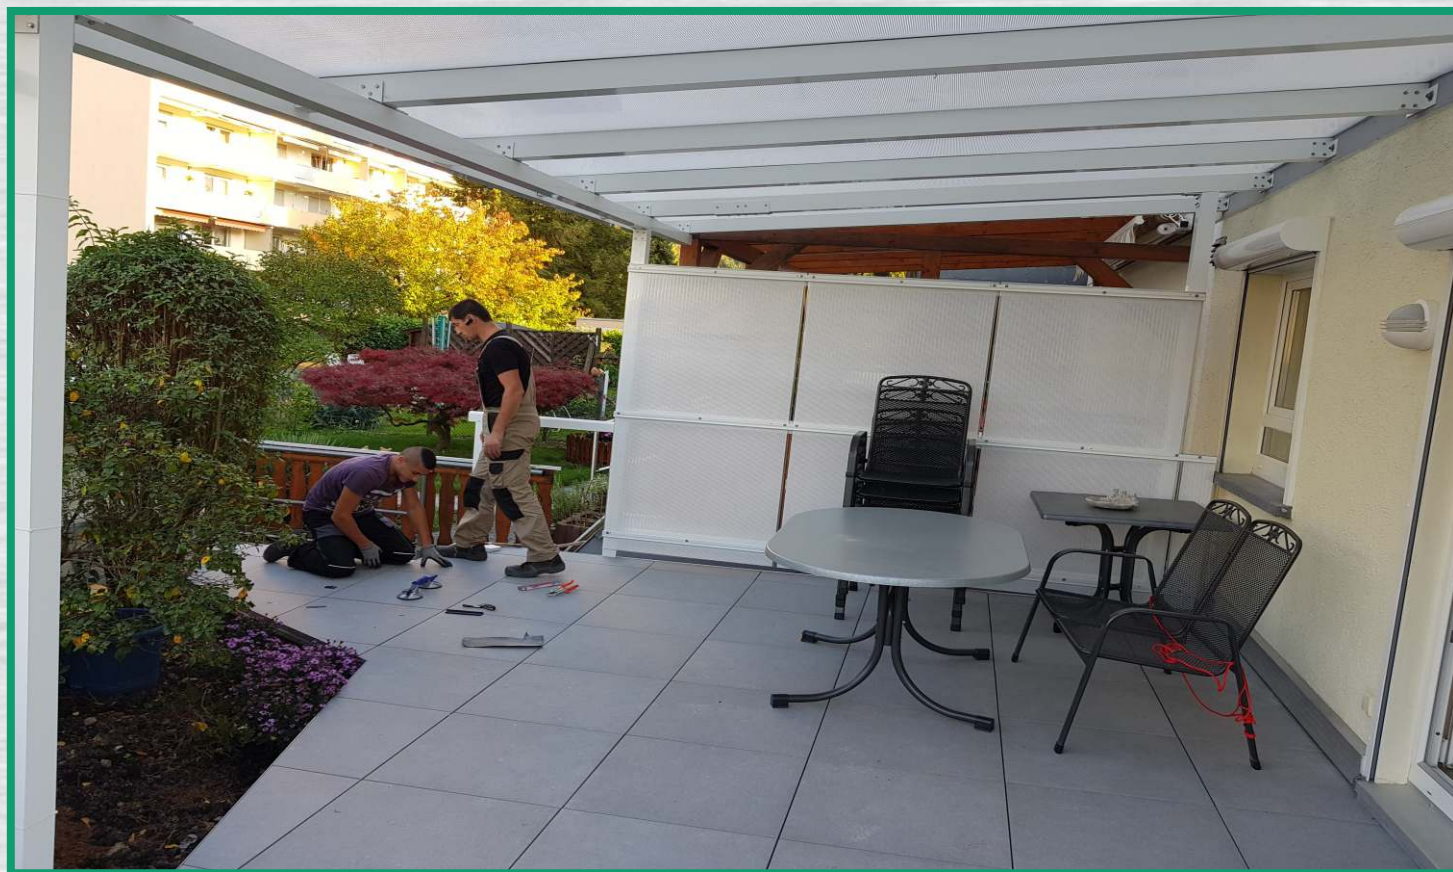

Bella - Terrazza - Ceramics®

Exclusives Feinsteinzeug t = 20, R 10 und R 11, rutschsicher