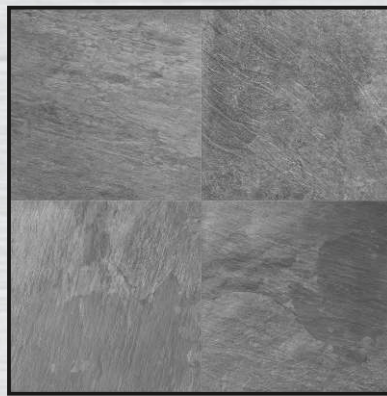

# Bella - Terrazza - Ceramics<sup>®</sup>

Exclusives Feinsteinzeug t = 20, R 10 und R 11, rutschsicher

AD 01

AD 02

AD 03

AD 04

AD 05

MP 01