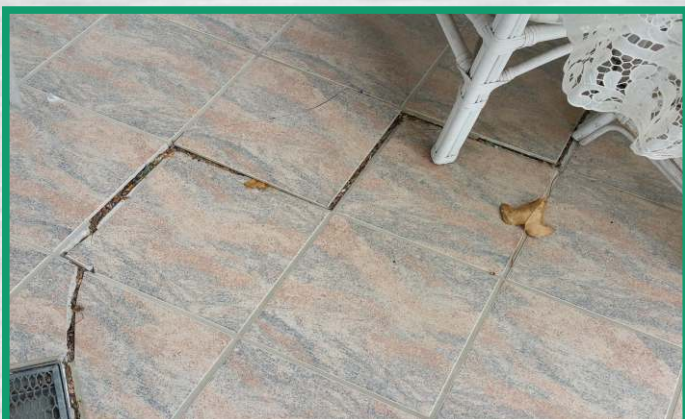

# Klassische Schadensbilder

Beschichtung 15 Jahre alt

Flüssigbeschichtung blättert ab

WPC nach 8 Jahren

Klassische Sanierung nach nur 7 Jahren

Kein stabiler Untergrund - Risse sind die Folge

Folie mit Weichmacher schrumpft