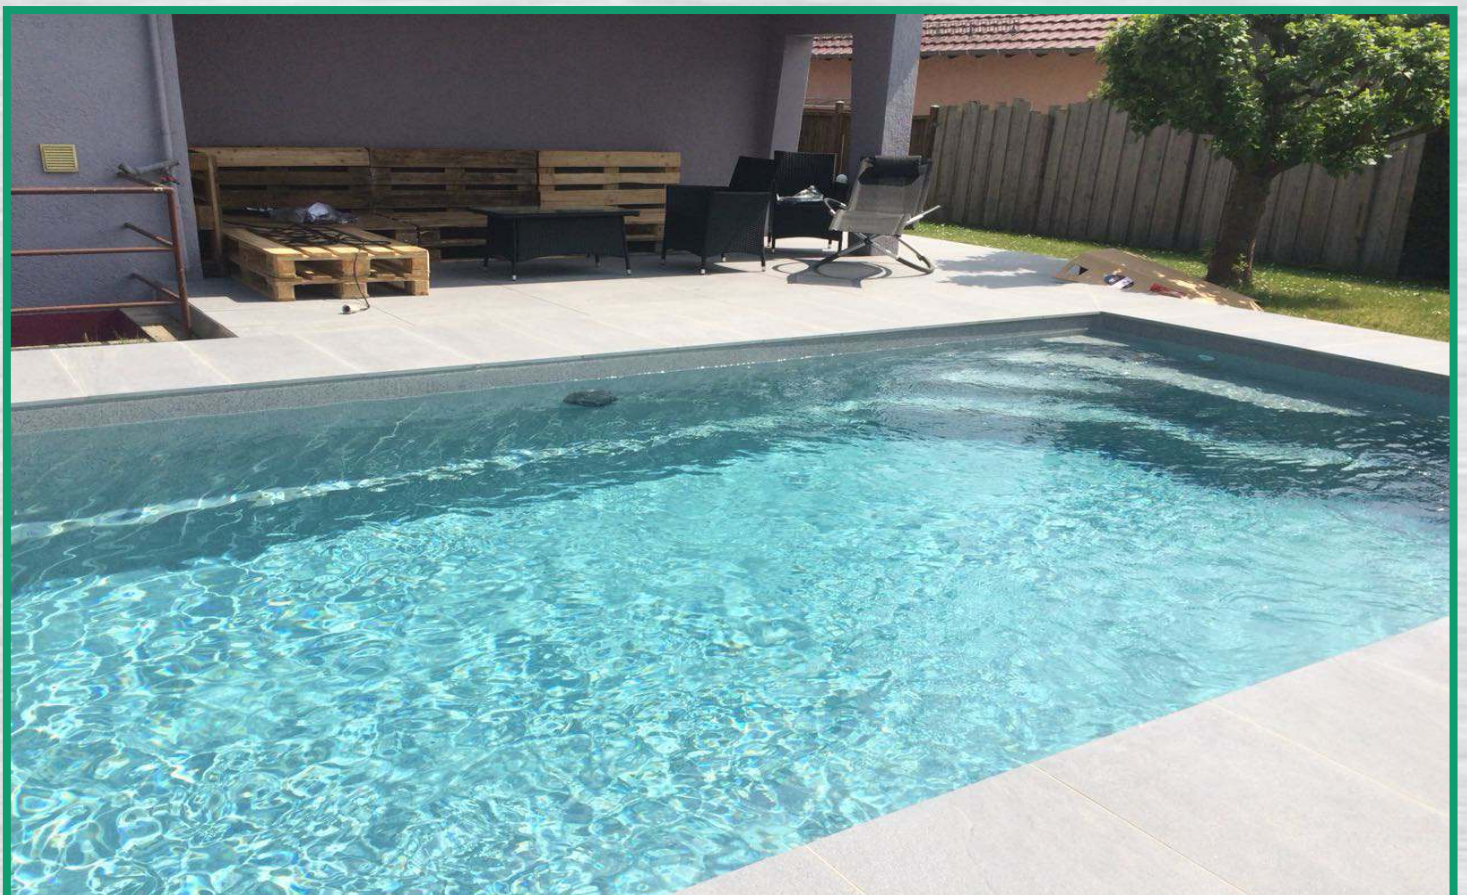

Swimmingpool mit Terrasse - Gartenmöbel aus Paletten