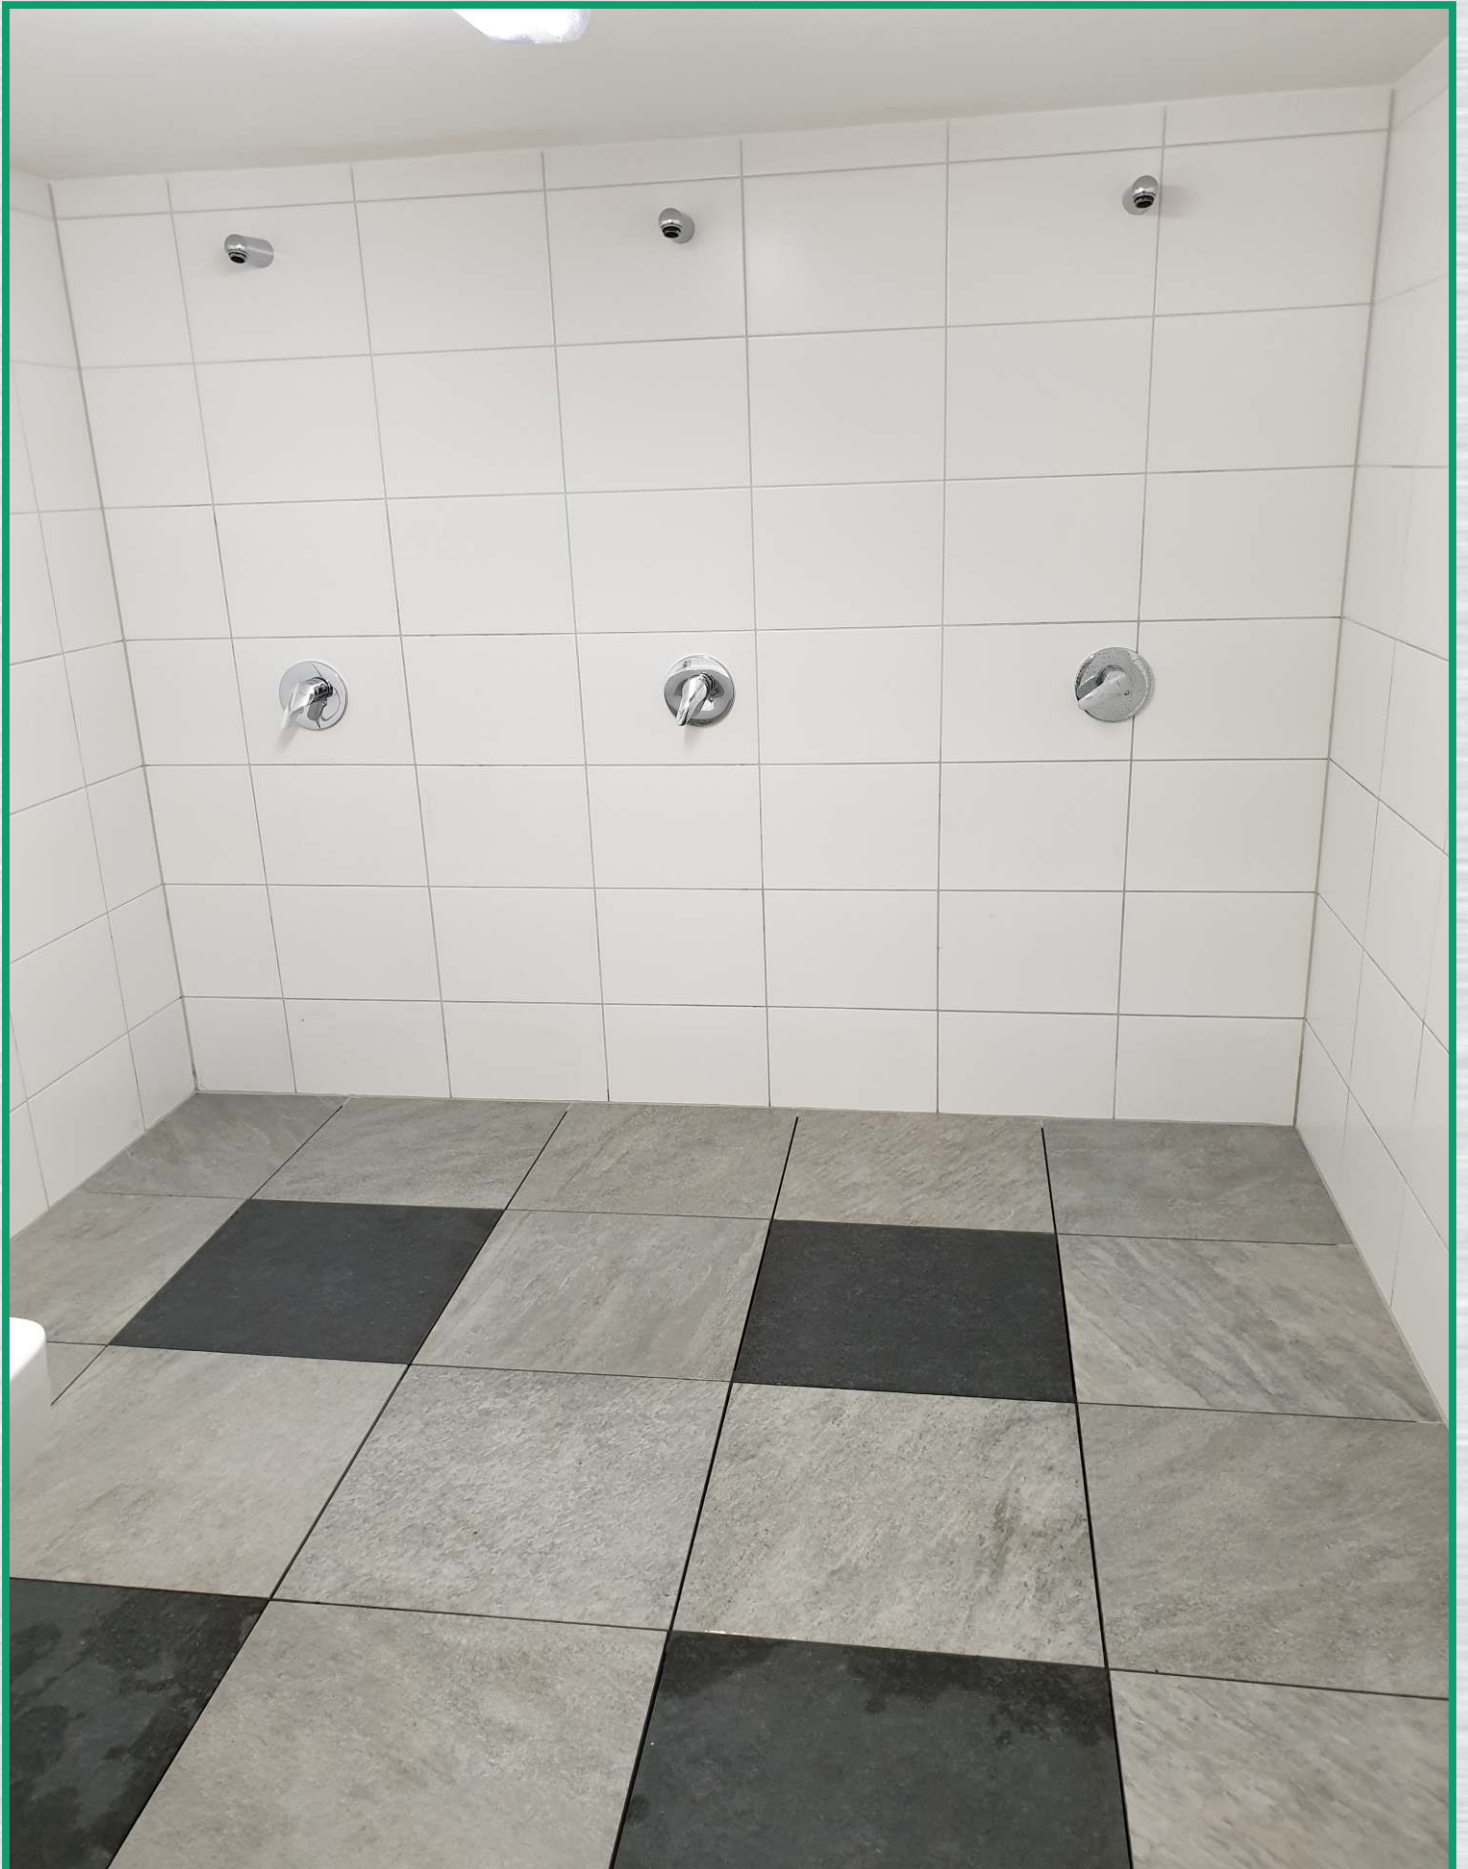

# Balko - Drain GmbH<sup>®</sup>

Fliesen - wie - auf - Schienen . de  12 Jahre Garantie

Behinderten gerechte Dusche für Hotel, Pensionen, Schwimmbäder, private Haushalte