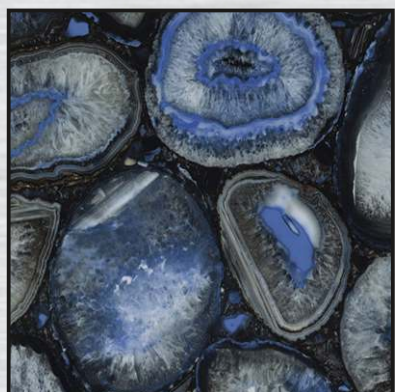

Bella - Terrazza® - Ceramics

Exclusives Feinsteinzeug t = 20, R 10 und R 11, rutschsicher

BTC 010