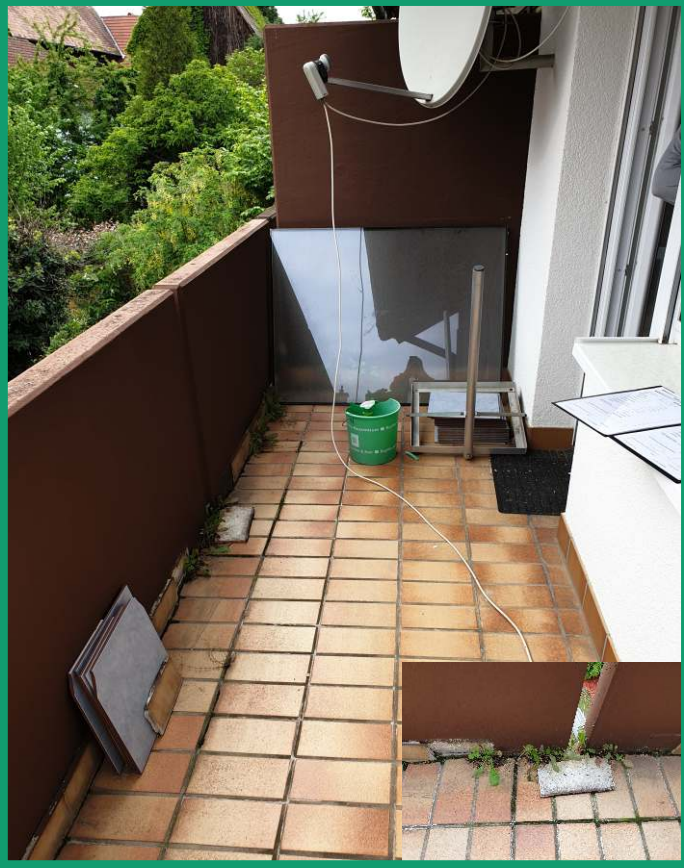

Balko - Drain® GmbH

Wir sind Hersteller von professionellen Drainagesystemen

Balkon mit Betonbrüstung